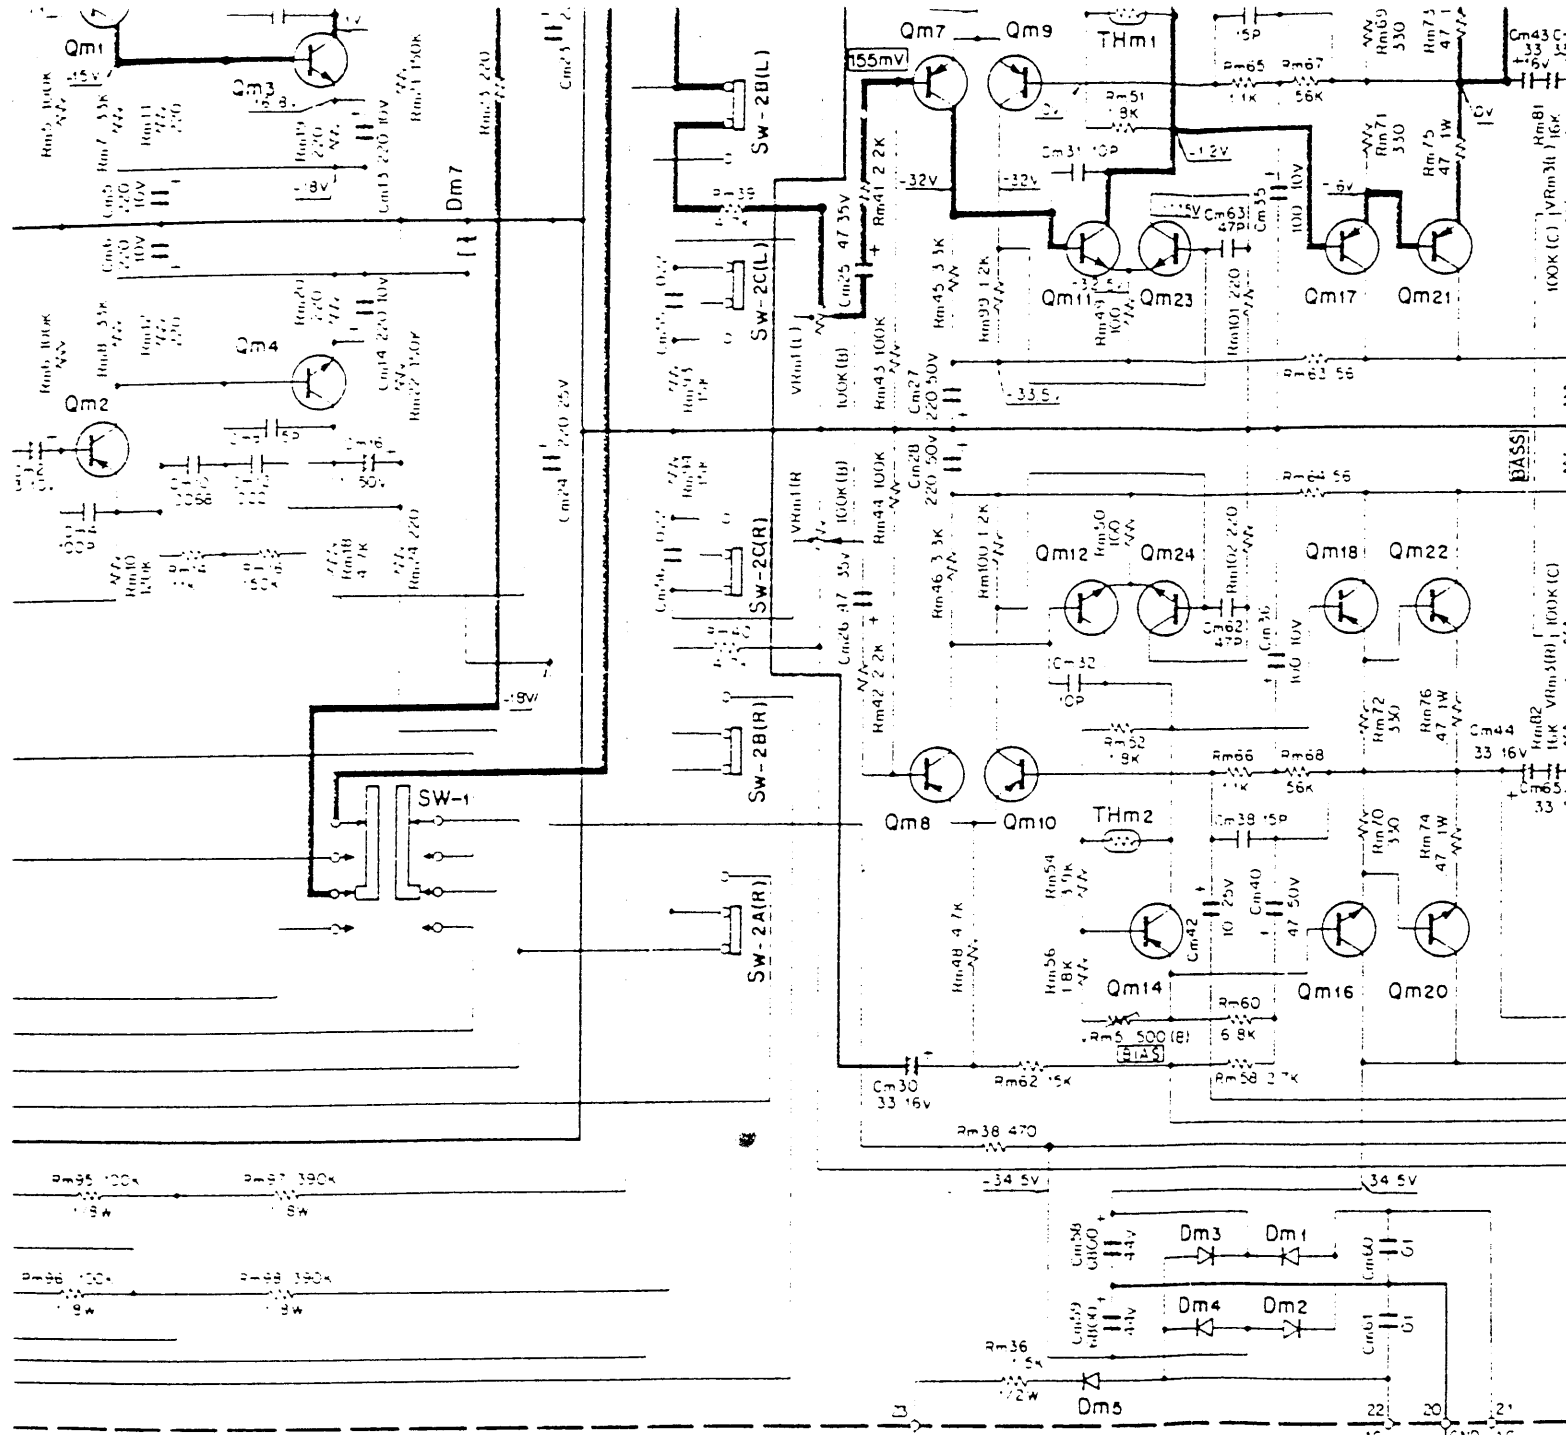

2SA640 E-Qm11 12 23 24 2SC1399 U1 or E1 Qm6 2SC1345 E1
2SA750 U1 E1 Qm13 14 2SA620WB 4 or 51
2SA850 D1 or E1 or 2SA777 Q1 or R1 Qm19 20 2SD525 Qm21 22
U05B Dm5 6 1S2076A Dm7 EQA01 18R THm1 2 STP41L
SC1222 U1 Qm15 16 2SC1735 D1 or E1 or 2SC1509 U1 or R1