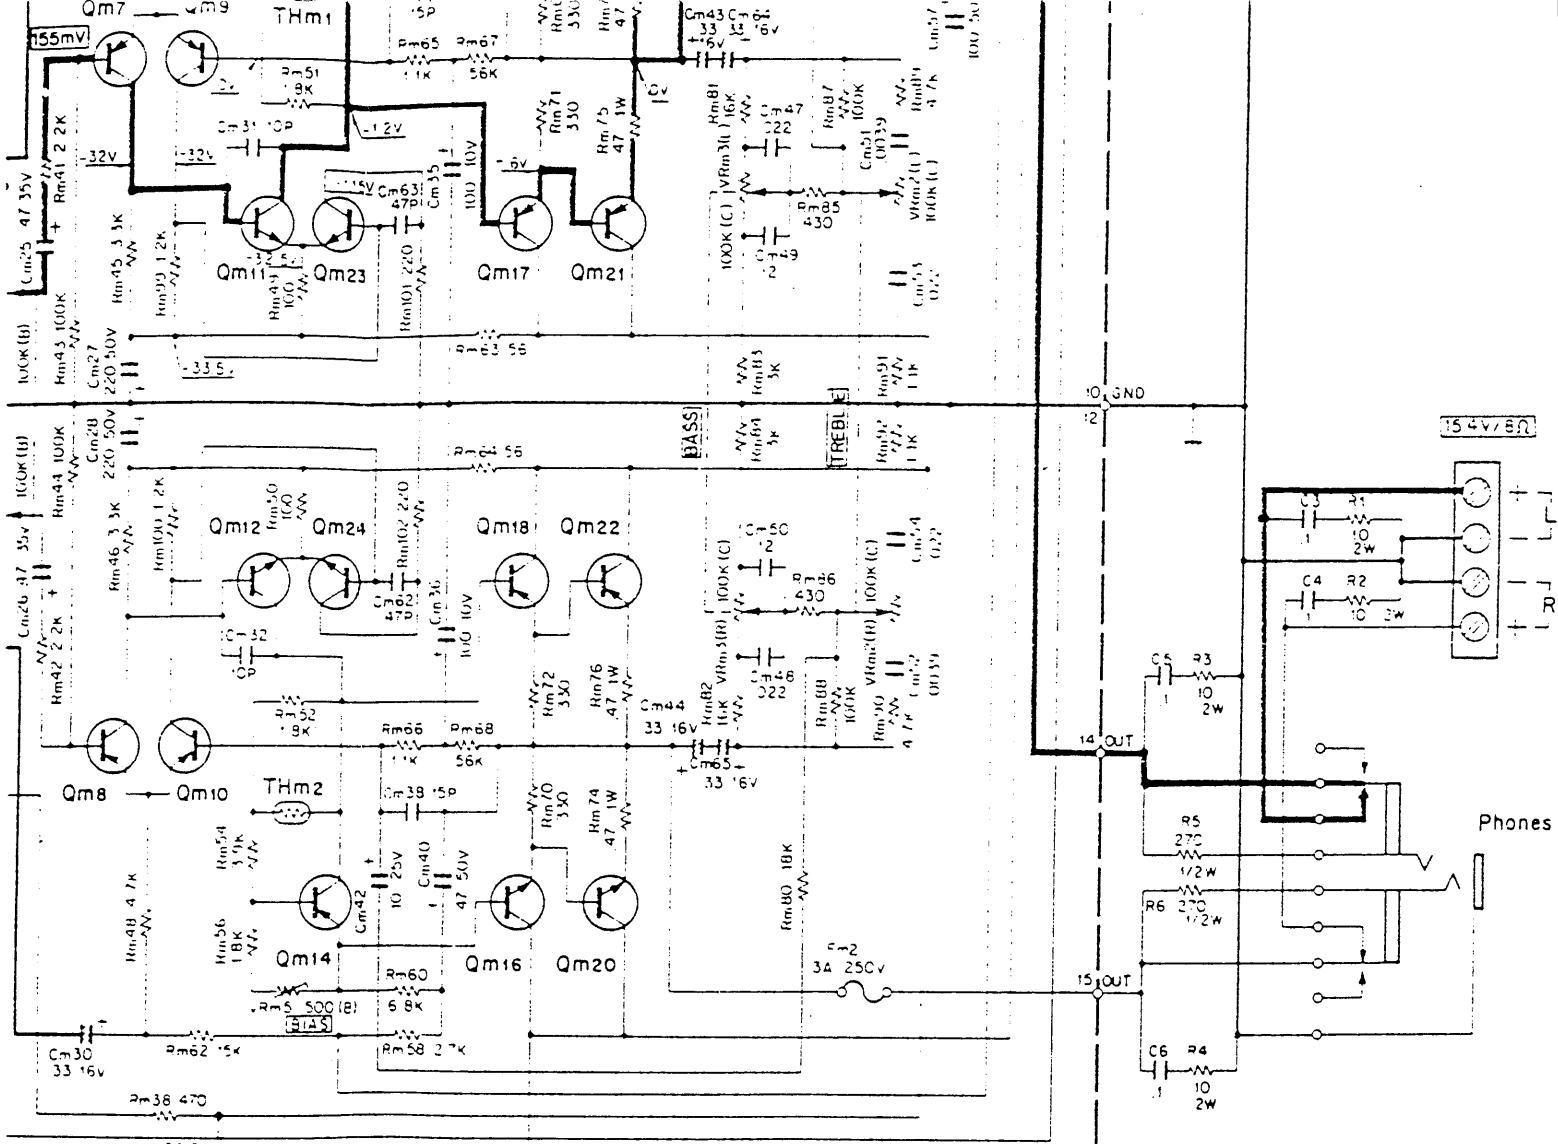

AC: 110 ~ 120V /
220 ~ 240V
50/60Hz
250W